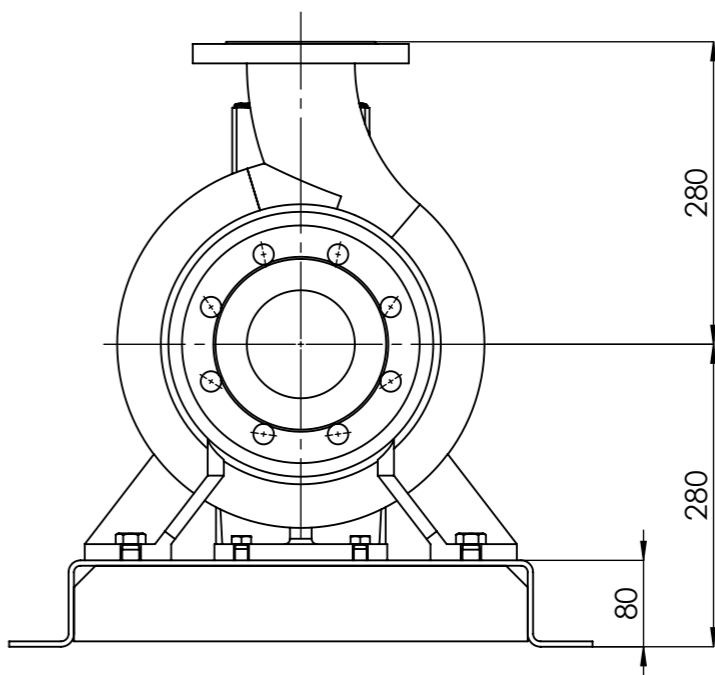

NHVe.80-250 [7,5 kW] n= 1450 obr/min

NHVe.80-250	7,5kW/1450 rpm	 Grudziądz Ul. Droga Jeziorna 8
	132-4	