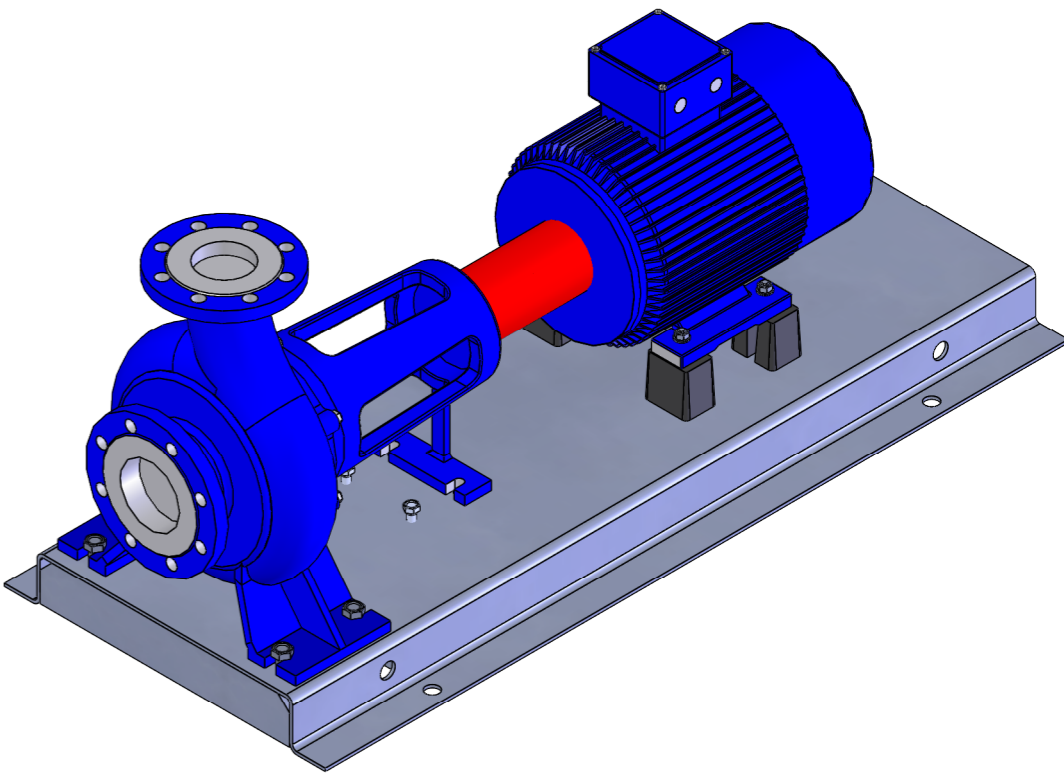

NHVe.80-250 [7,5 kW] n= 1450 obr/min

NHVe.80-250	7,5kW/1450 rpm	 Grudziądz Ul. Droga Jeziorna 8
	132-4	