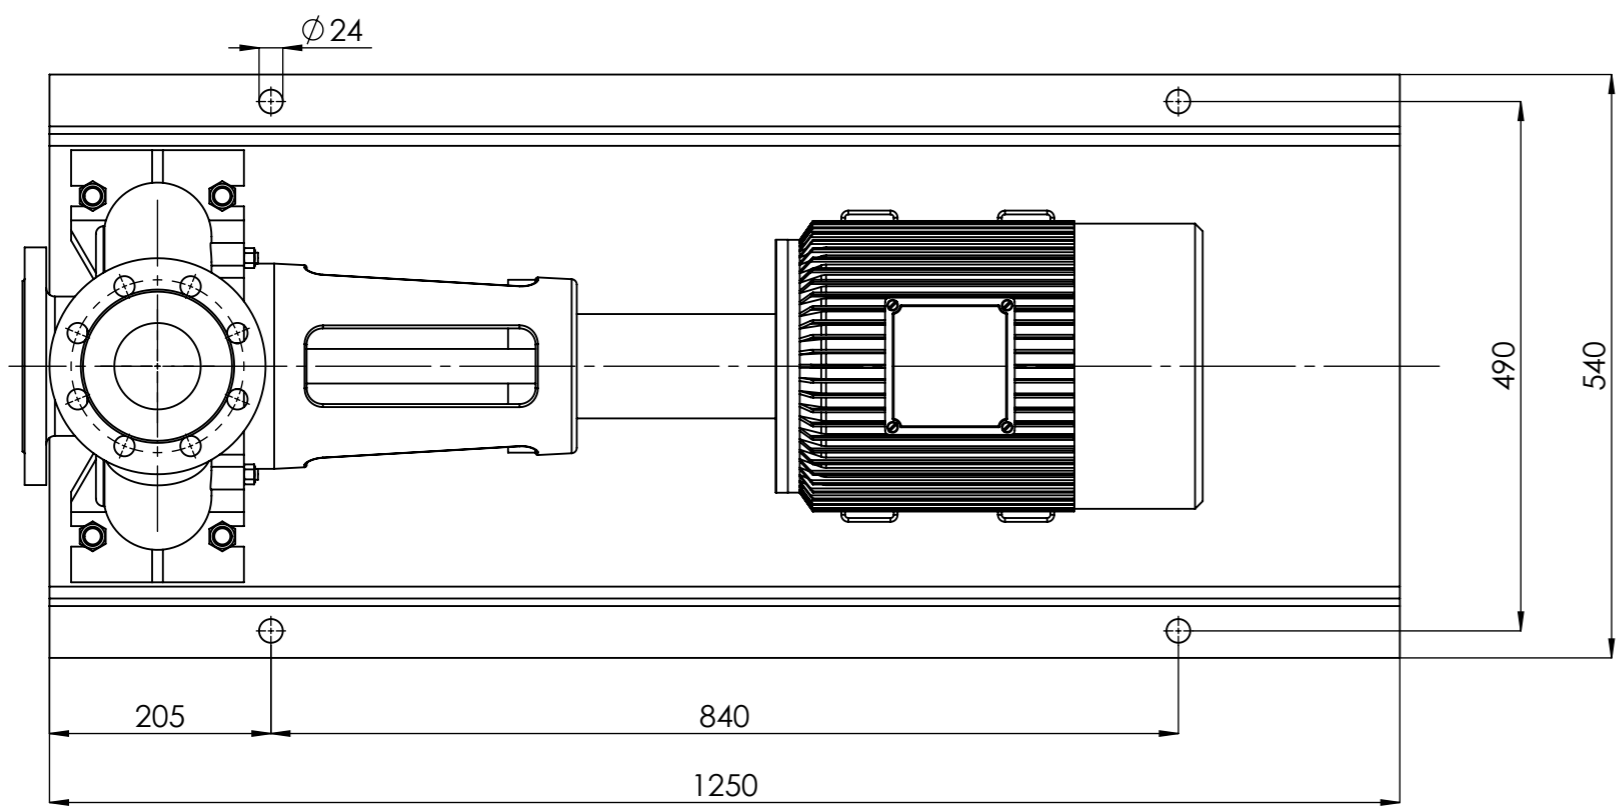

NHVe.80-250 [7,5 kW] n= 1450 obr/min

NHVe.80-250	7,5kW/1450 rpm	 Grudziądz Ul. Droga Jeziorna 8
	132-4	