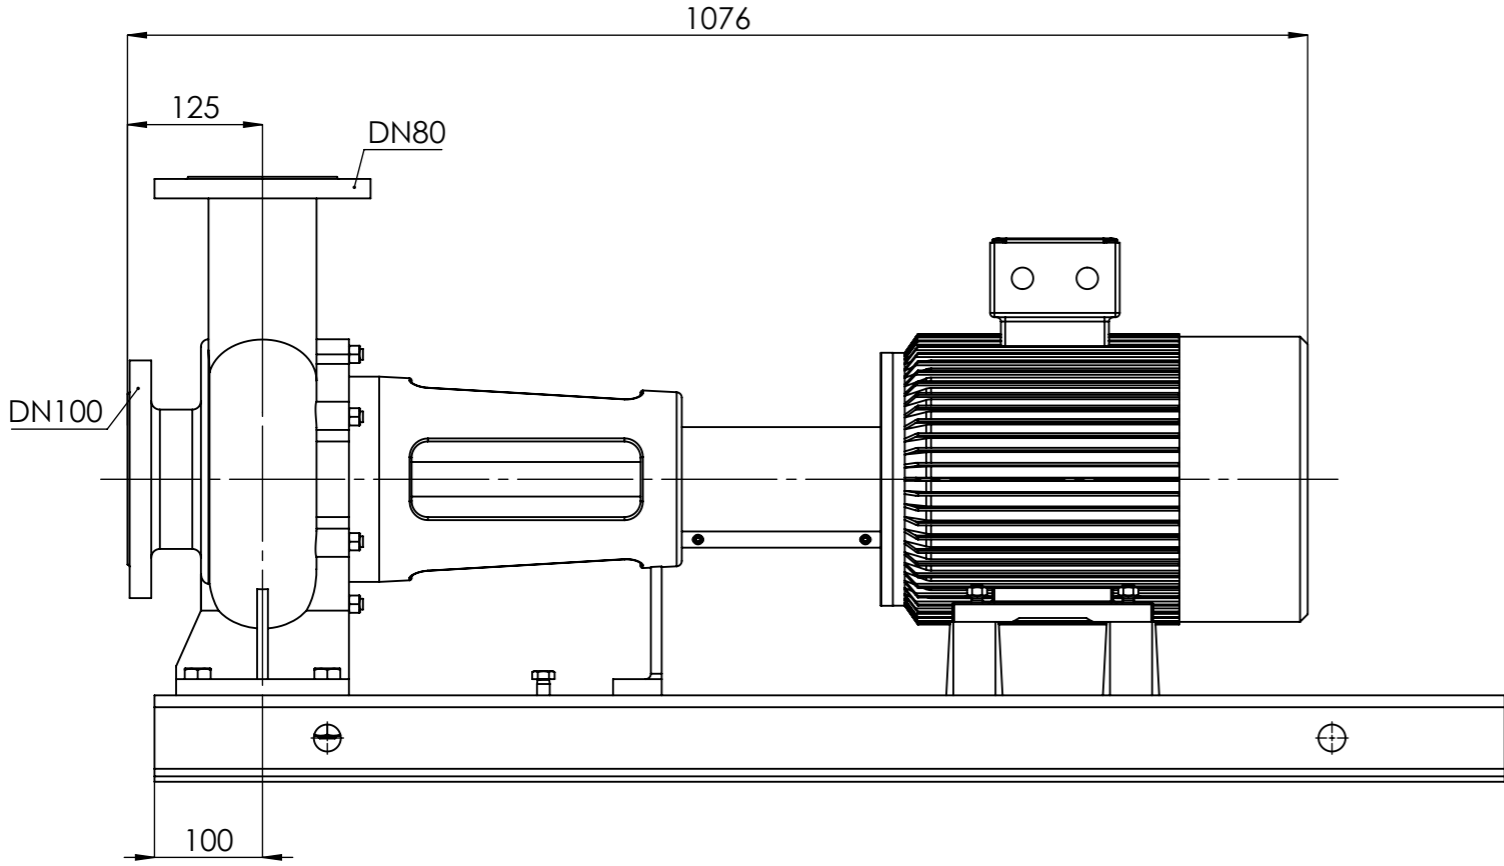

NHVe.80-250 [7,5 kW] n= 1450 obr/min

NHVe.80-250	7,5kW/1450 rpm	 Grudziądz Ul. Droga Jeziorna 8
	132-4	